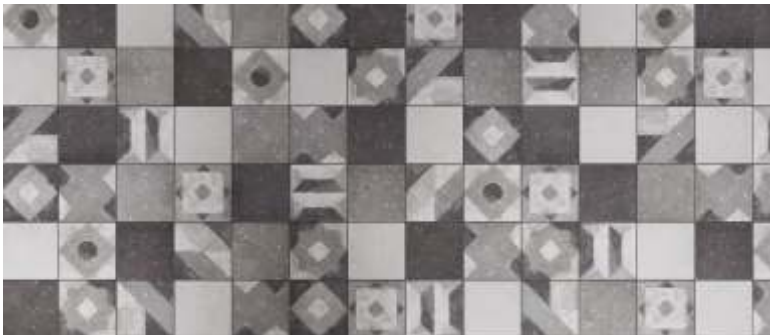

B-studio / ☐
B-art